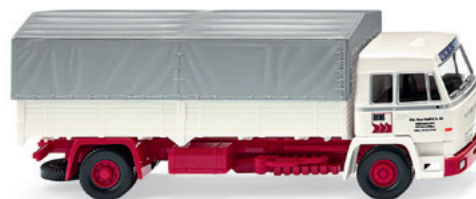

# NEUHEITEN DEZEMBER 2023

**0915 04** Zwei Pkw und ein Kastenwagen – N-Spur 1:160  
Die Siebzigerjahre im kleinen Maßstab  
UVP 9,99 € · 1973-77

**0818 05** MG A Roadster  
Britischer Racing-Klassiker mit Gepäck  
UVP 17,99 € · 1955-62

**0828 04** BMW 328  
Historischer Tourensportwagen  
UVP 11,99 € · 1937-39

**0045 04** VW Golf II  
Zweite Golf-Generation debütierte vor 40 Jahren  
UVP 12,99 € · 1983-92

**0110 48** Opel Kapitän '51  
Rüsselheimer Nachkriegslimousine  
UVP 15,99 € · 1951-53

**0870 07** Kommunal – Unimog U 411  
Des Straßenwärters Liebling  
UVP 15,49 € · 1950-51

**0385 96** MB Trac  
Allzweck-Schlepper im Zeichen des Sterns  
UVP 14,49 € · 1975-80

**0352 03** Pritschen-Lkw (Opel Blitz)  
Neue Plane für den Langhauber  
UVP 17,49 € · 1952-60