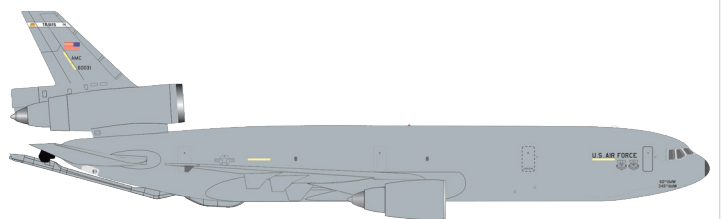

538367 ↔ 11,1 cm 1:500
U.S. Air Force McDonnell Douglas KC-10 Extender - 60th Air Mobility Wing, Travis Air Base - 86-0031 48,95 €

Am 26. September 2024 verließ der letzte KC-10 Extender den Luftwaffenstützpunkt Travis im US-Bundesstaat Kalifornien und machte sich auf den Weg zur 309. Aerospace Maintenance and Regeneration Group im benachbarten Bundesstaat Arizona, die für das Einmotten, der Verwertung und Verschrottung von Flugzeugen zuständig ist. Seit 1980 war die KC-10 ein wichtiger Bestandteil der amerikanischen und alliierten Streitkräfte und flog Lufttransport- und Luftbetankungsmissionen rund um den Globus. Zum Gedenken an die Ausmusterung bringt Herpa im Frühjahr und Sommer 2025 eine kleine, auf drei Modelle limitierte Serie des Dreistrahlers heraus. Das erste Modell trägt die Abzeichen der 60th Air Mobility Wing, der letzten Einheit der US-Luftwaffe, die den Extender eingesetzt hat.

On September 26, 2024, the final KC-10 Extender left Travis Air Force Base heading out to the 309th Aerospace Maintenance and Regeneration Group in neighboring Arizona, where retired aircraft are mothballed, recycled and/or disposed of. Since 1980, the KC-10 had been a crucial asset for U.S. and allied forces, flying airlift and aerial refueling missions across the globe. To commemorate its retirement, Herpa is releasing a small three-model, limited-edition series of the trijet in spring and summer of 2025. The first model sports the insignia of the 60th Air Mobility Wing, the final U.S. Air Force unit to operate the Extender.