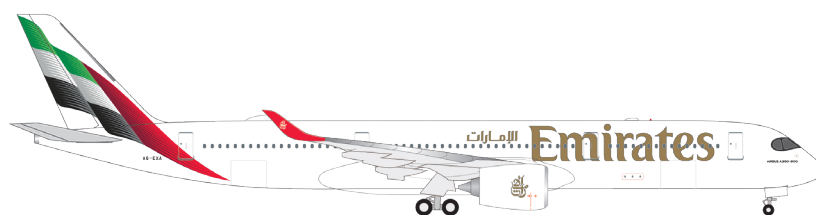

538206 ↔ 13,4 cm 1:500
Emirates Airbus A350-900 – A6-EXA 44,95 €