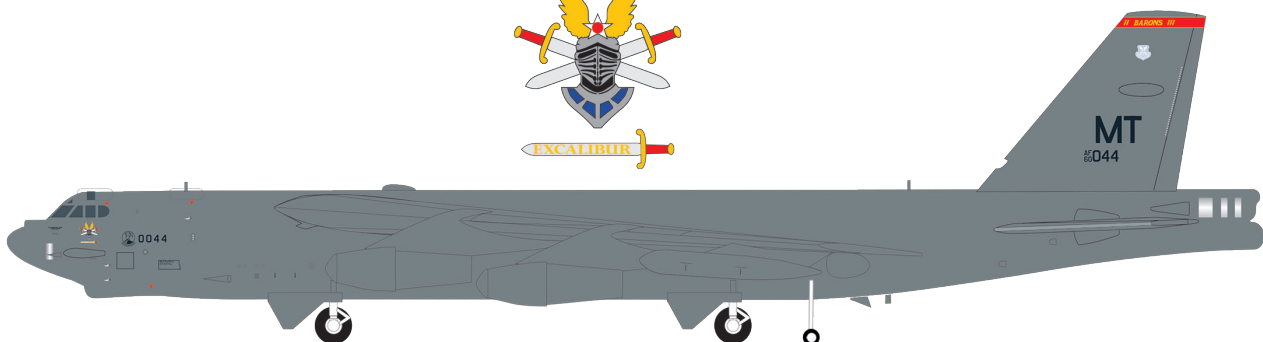

↔ 33,4 cm ↻ 1:200  
109,95 €

© 2025 Emirates Group

03-04 2025

573375  
Emirates Airbus A350-900 – A6-EXA

↔ 33,4 cm ↻ 1:200  
109,95 €

U.S. Air Force photos by Tech. Sgt. Corban Lundborg

03-04 2025

573467  
U.S. Air Force Boeing B-52H Stratofortress - 23<sup>rd</sup> Bomb Squadron “Barons”, 5<sup>th</sup> Bomb Wing, Minot Air Base “Excalibur” – 60-0044