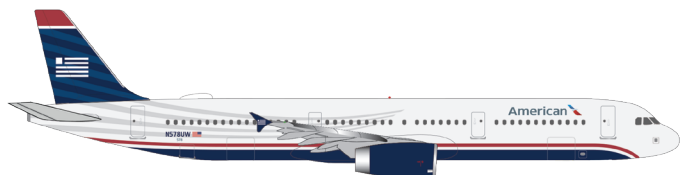

03-04 2025

538251 ↔ 8,9 cm 1:500  
American Airlines Airbus A321 - US Airways Heritage livery – N578UW 39,95 €

03-04 2025

538282 ↔ 12,8 cm 1:500  
Etihad Airways Cargo Boeing 777F – A6-DDD 44,95 €

03-04 2025