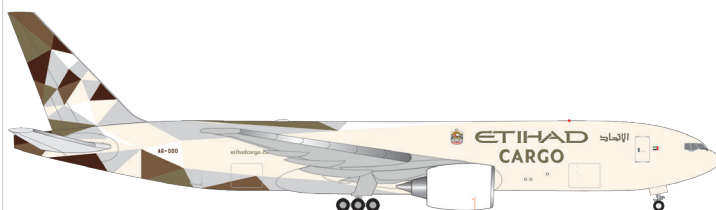

03-04 2025

538251 ↔ 8,9 cm 1:500  
American Airlines Airbus A321 - US Airways Heritage livery – N578UW 39,95 €

03-04 2025

538282 ↔ 12,8 cm 1:500  
Etihad Airways Cargo Boeing 777F – A6-DDD 44,95 €

03-04 2025