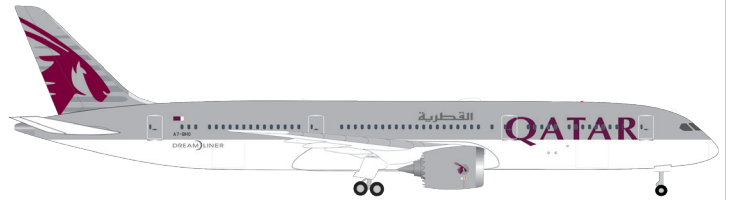

03-04 2025

03-04 2025

538237 ↔ 10,9 cm 1:500
Icelandair Boeing 757-300 "100 Years Icelandic Independence" - TF-ISX "Þingvellir" 42,95 €

03-04 2025

538305 ↔ 12,8 cm 1:500
Maersk Air Cargo Boeing 777F - OY-MAC "Maersk Swan" 44,95 €

03-04 2025

03-04 2025

03-04 2025

538367 ↔ 11,1 cm 1:500
U.S. Air Force McDonnell Douglas KC-10 Extender - 60th Air Mobility Wing, Travis Air Base - 86-0031 48,95 €

Am 26. September 2024 verließ der letzte KC-10 Extender den Luftwaffenstützpunkt Travis im US-Bundesstaat Kalifornien und machte sich auf den Weg zur 309. Aerospace Maintenance and Regeneration Group im benachbarten Bundesstaat Arizona, die für das Einmotten, der Verwertung und Verschrottung von Flugzeugen zuständig ist. Seit 1980 war die KC-10 ein wichtiger Bestandteil der amerikanischen und alliierten Streitkräfte und flog Lufttransport- und Luftbetankungsmissionen rund um den Globus. Zum Gedenken an die Ausmusterung bringt Herpa im Frühjahr und Sommer 2025 eine kleine, auf drei Modelle limitierte Serie des Dreistrahlers heraus. Das erste Modell trägt die Abzeichen der 60th Air Mobility Wing, der letzten Einheit der US-Luftwaffe, die den Extender eingesetzt hat.